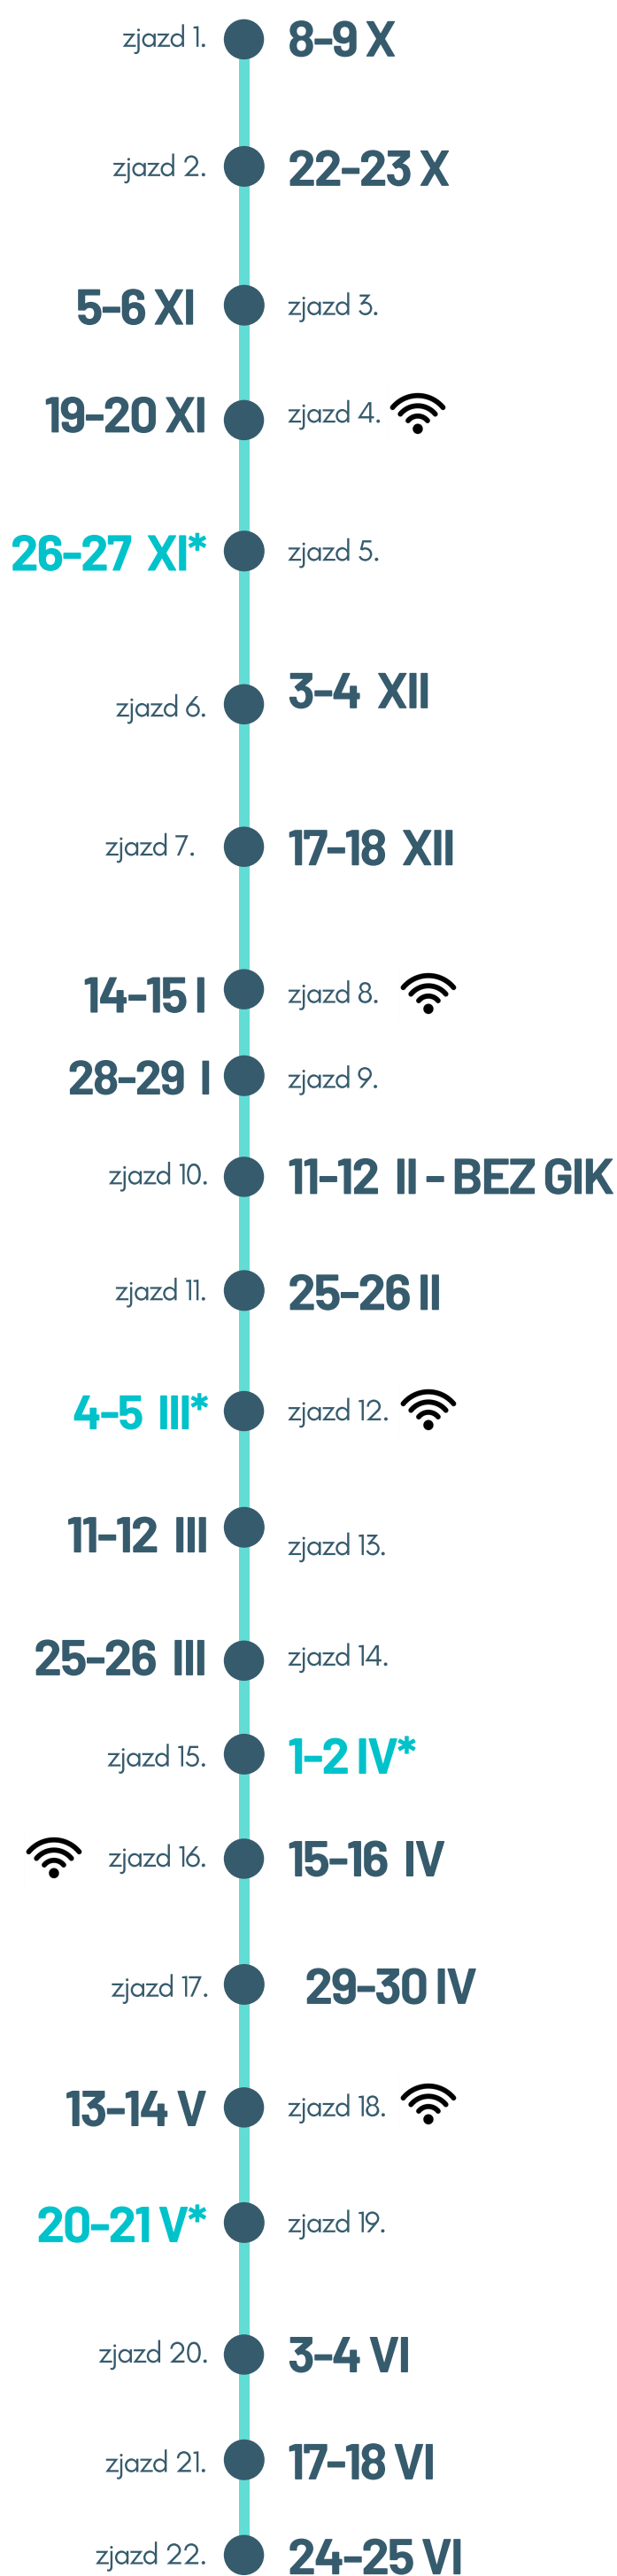

HARMONOGRAM ZJAZDÓW

STUDIA NIESTACJONARNE

2022/2023

*zjazdy dodatkowe

zjazdy zdalne dla:

**I i II roku studiów na kierunkach: geografia oraz turystyka i rekreacja
I roku studiów na kierunku geodezja i kartografia**