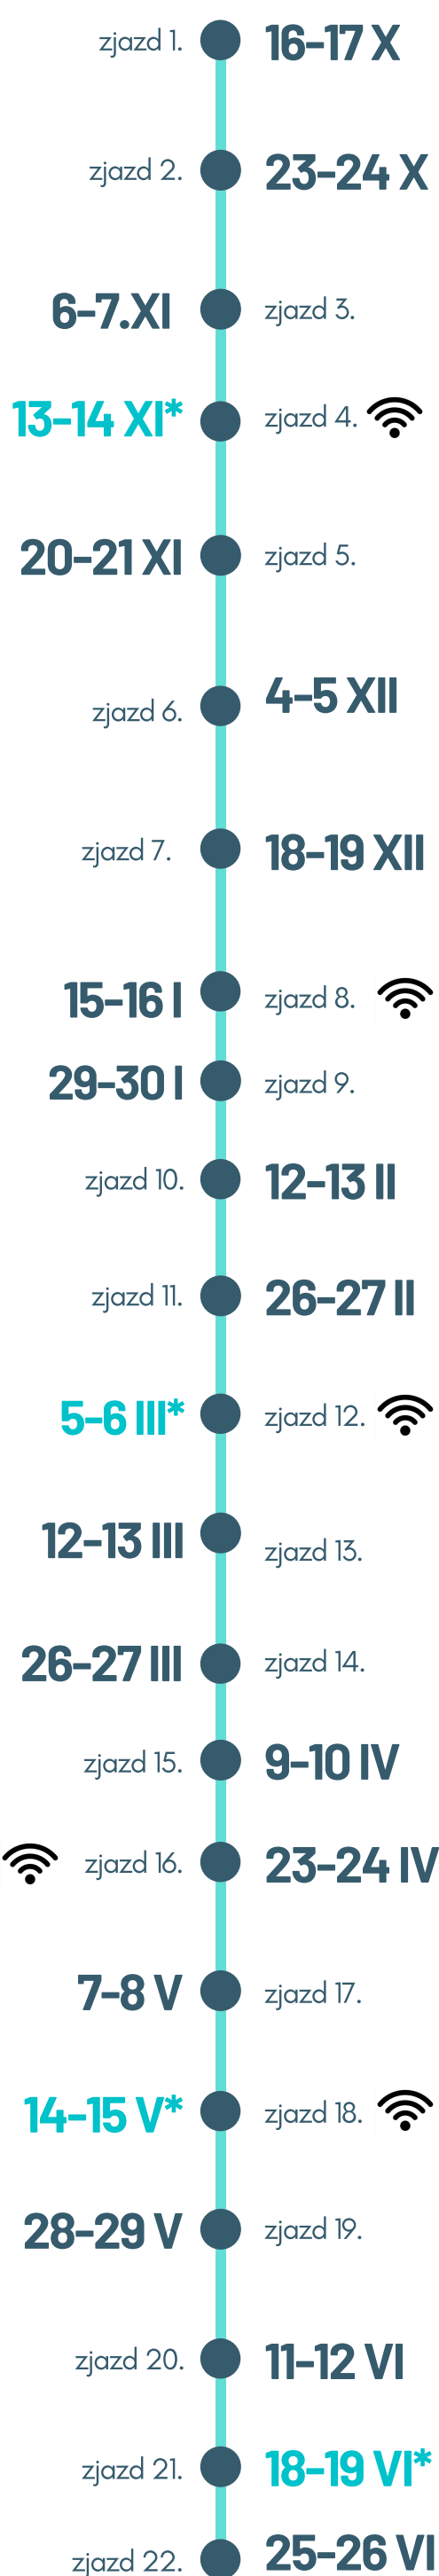

2021/2022

*zjazdy dodatkowe

zjazdy zdalne dla I roku studiów na kierunkach:
geografia oraz turystyka i rekreacja